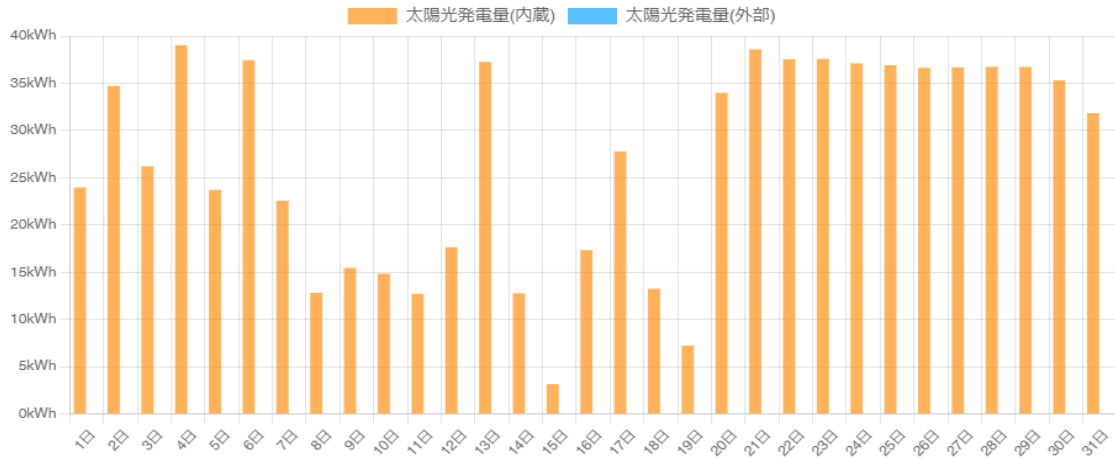

太陽光発電量(内蔵) / (外部)

グラフ

数値

2023 年 7 月

時間別

日別

月別

太陽光発電量(内蔵) / (外部)

グラフ

数値

2023 年 8 月

時間別

日別

月別